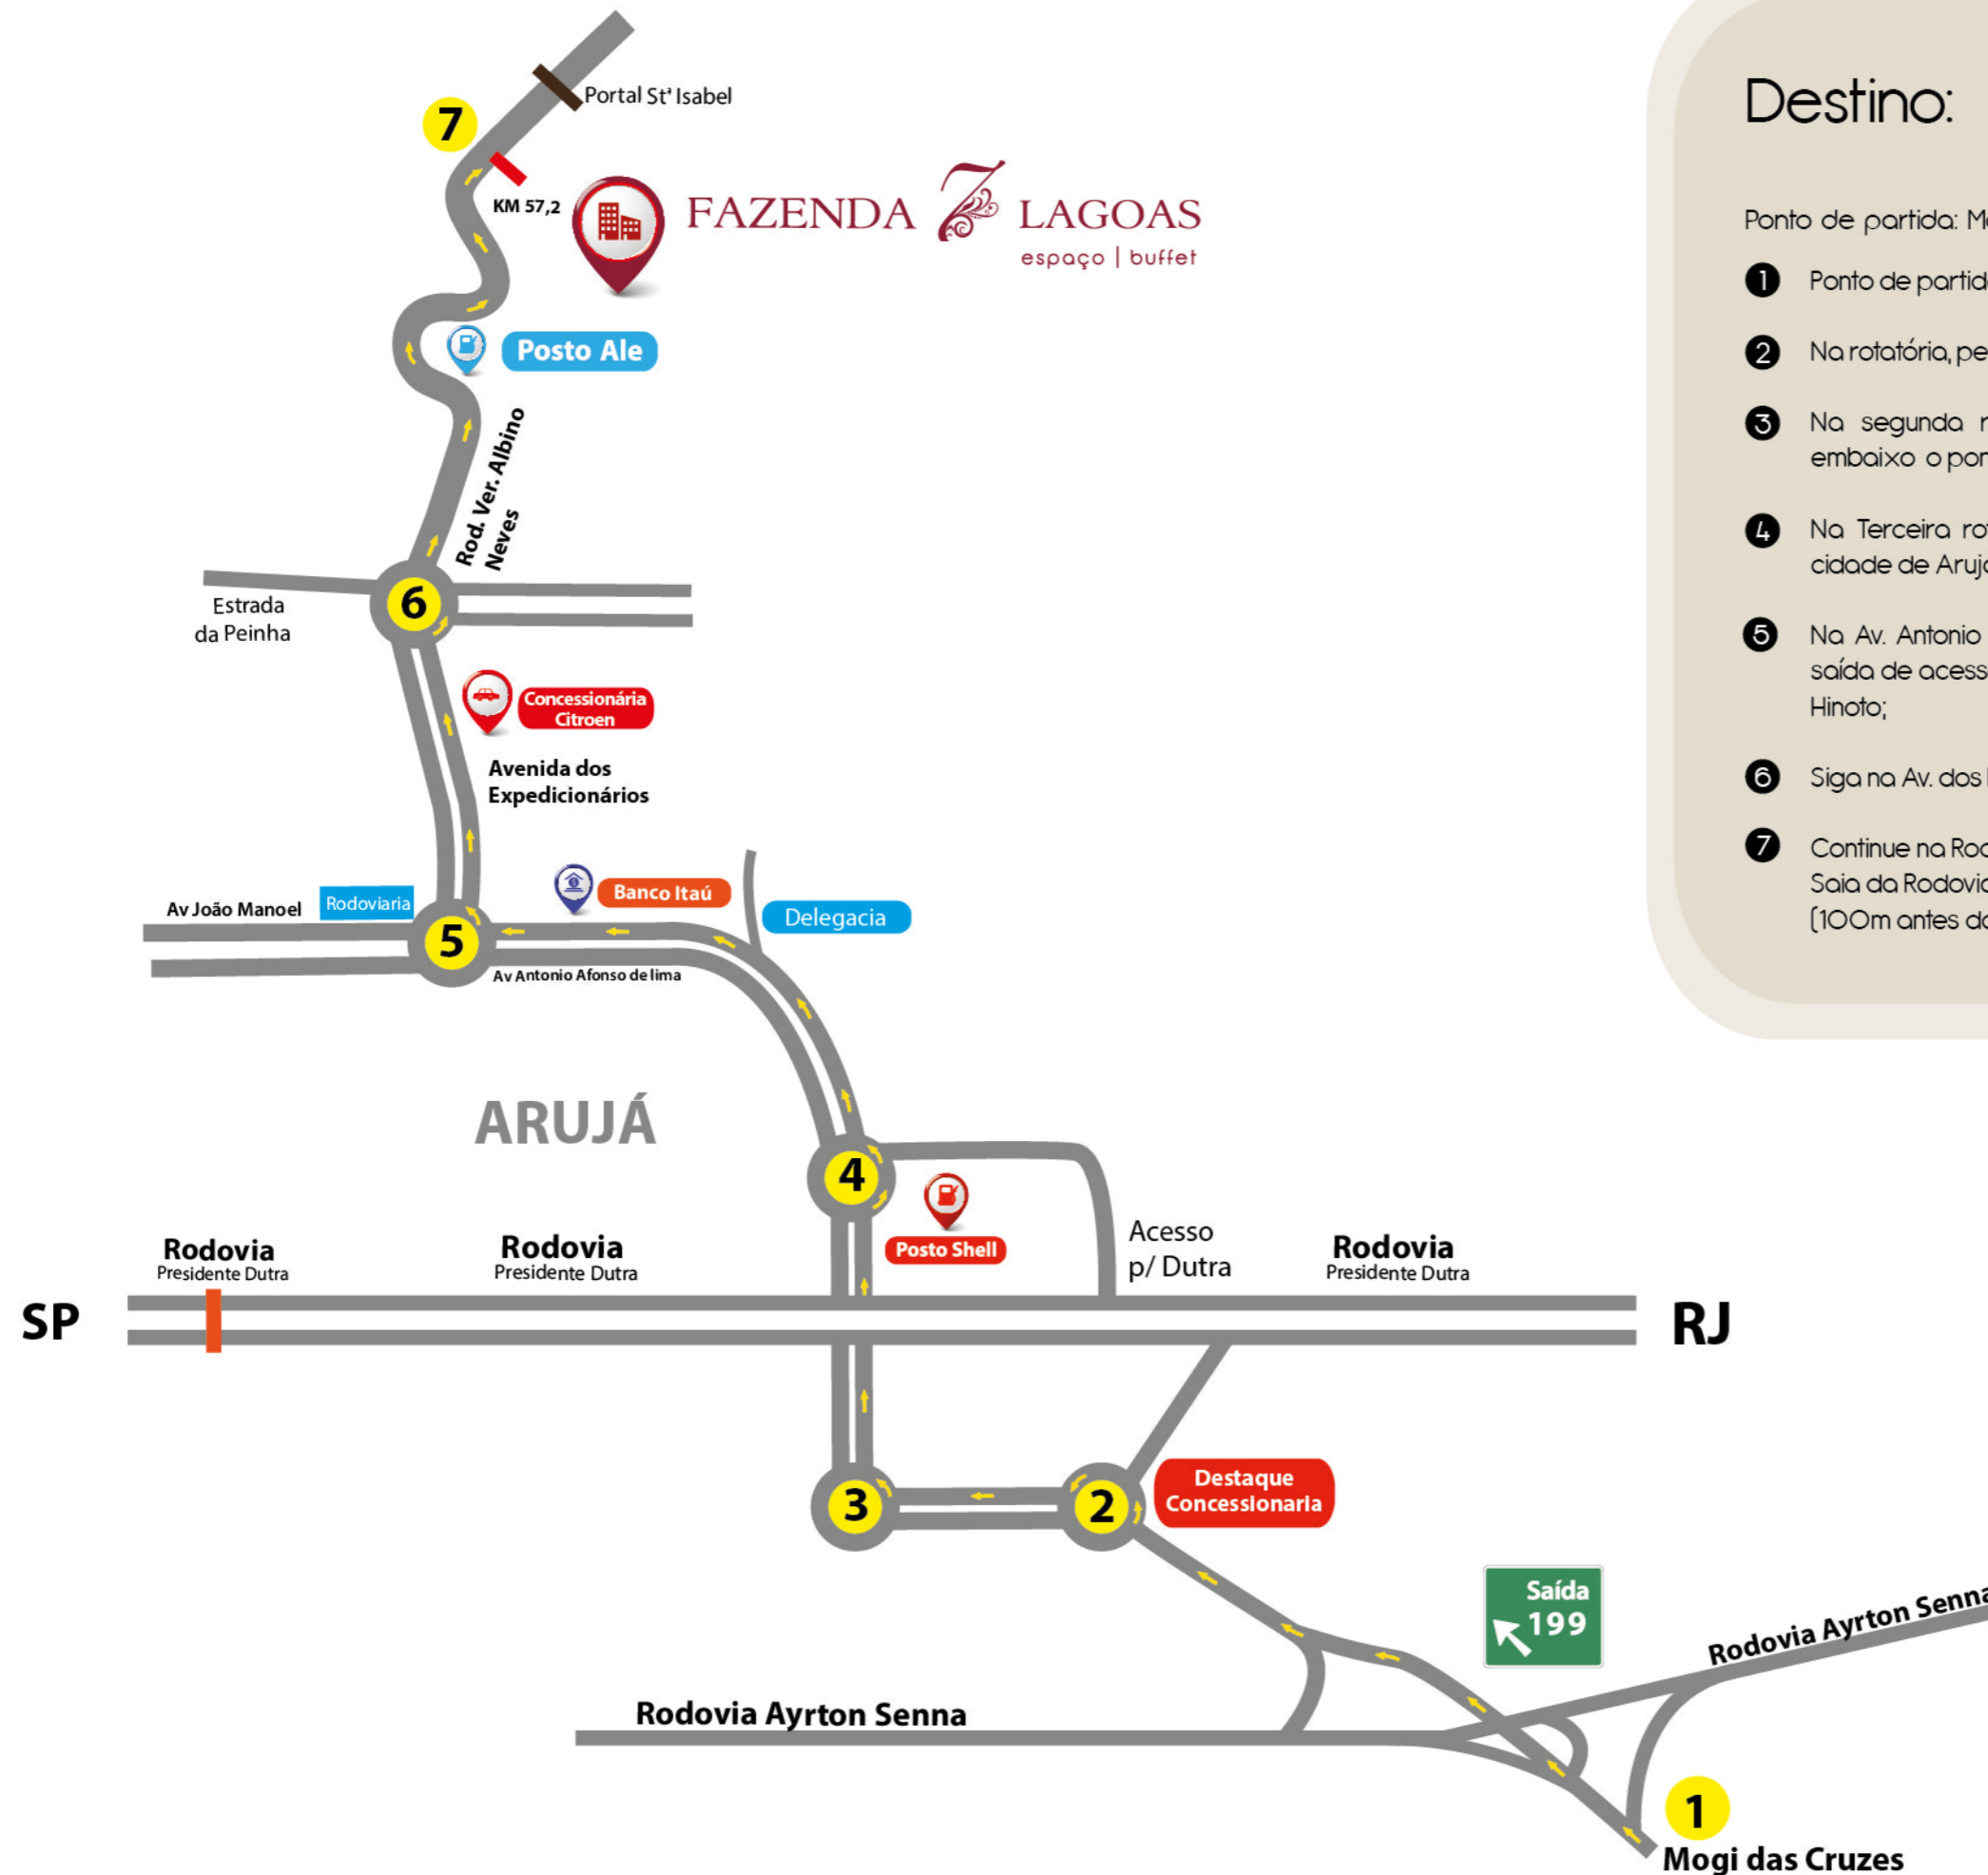

ST^a ISABEL

Destino: FAZENDA  LAGOAS
espaço | buffet

Ponto de partida: Mogi das Cruzes

- 1 Ponto de partida : Mogi das Cruzes/ passe pela Ayrton Senna
- 2 Na rotatória, pegue a 2 saída à direita
- 3 Na segunda rotatória entre na primeira a direita, passe embaixo o pontilhão;
- 4 Na Terceira rotatória, siga em frente sentido ao centro da cidade de Arujá (Av. Antonio Afonso de Lima);
- 5 Na Av. Antonio Afonso de Lima, entrar na rotatória 1 à direita, saída de acesso para à Av. dos Expedicionários / Rod. Alberto Hinoto;
- 6 Siga na Av. dos Expedicionários / Rod. Alberto Hinoto
- 7 Continue na Rod. Ver. Albino Rodrigues Neves (12,6 Km)
Saia da Rodovia no Km 57,2 à direita
(100m antes do portal da cidade de St Isabel)